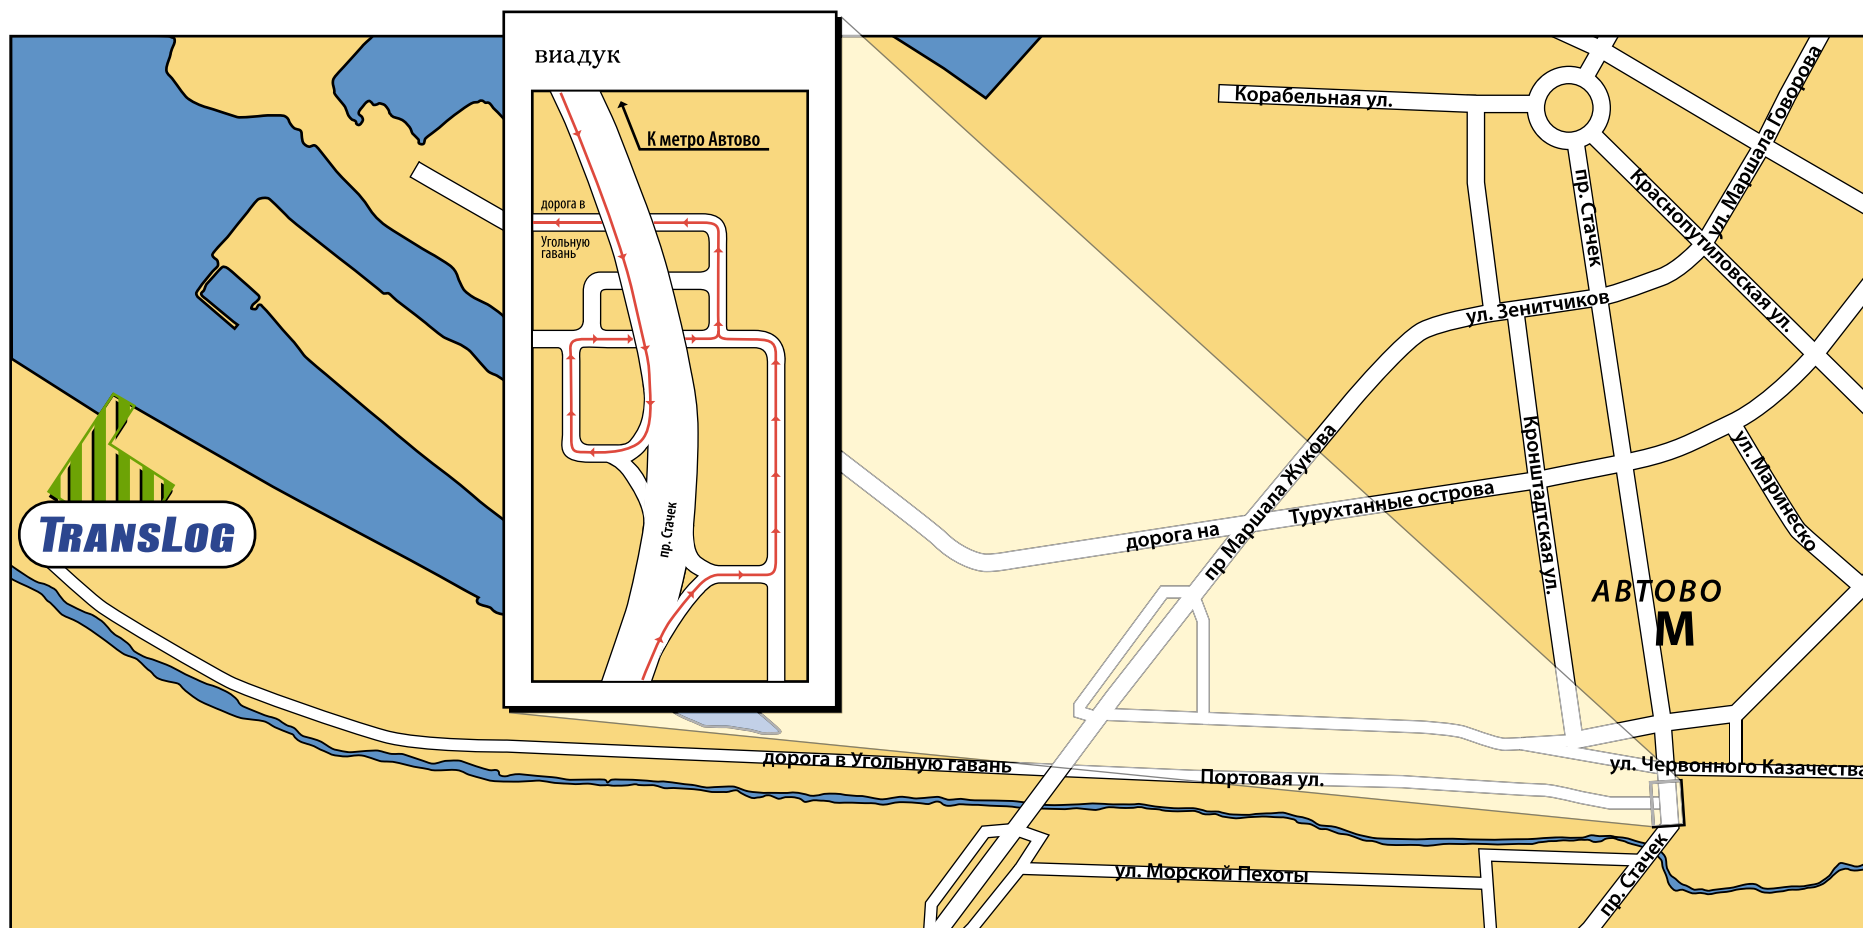

СХЕМА ПРОЕЗДА НА ТЕРМИНАЛ

АДРЕС ТЕРМИНАЛА: СПБ, ДОРОГА В УГОЛЬНУЮ ГАВАНЬ, 101-Й ПРИЧАЛ